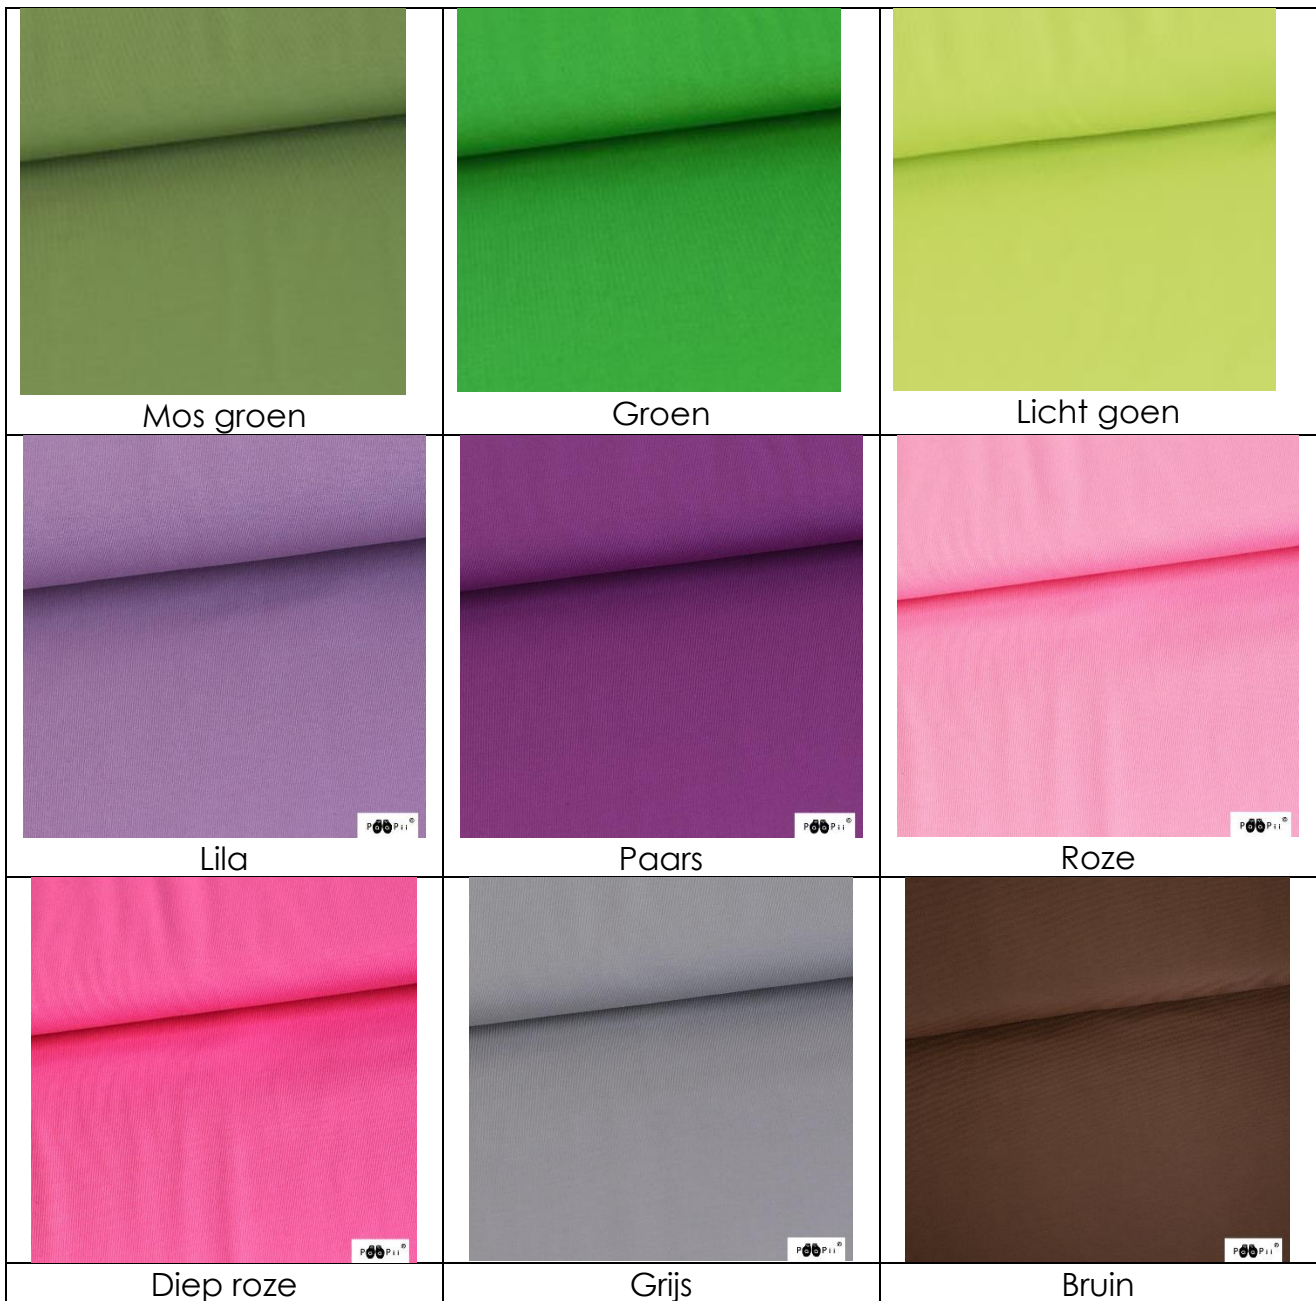

# Effen stoffen:

		
Licht geel	Geel	Oker
		
Rood	Oranje	Roest
		
Diep blauw	Paars-blauw	Licht blauw
		
Petrol	Aqua	Mint

Effen stoffen zijn geschikt om op te borduren, denk aan een naam, geboorte info of een afbeelding/logo.

Effen stoffen zijn ook erg leuk te combineren met prints. Denk aan een effen lijfje en een mutsje met print of anders om.