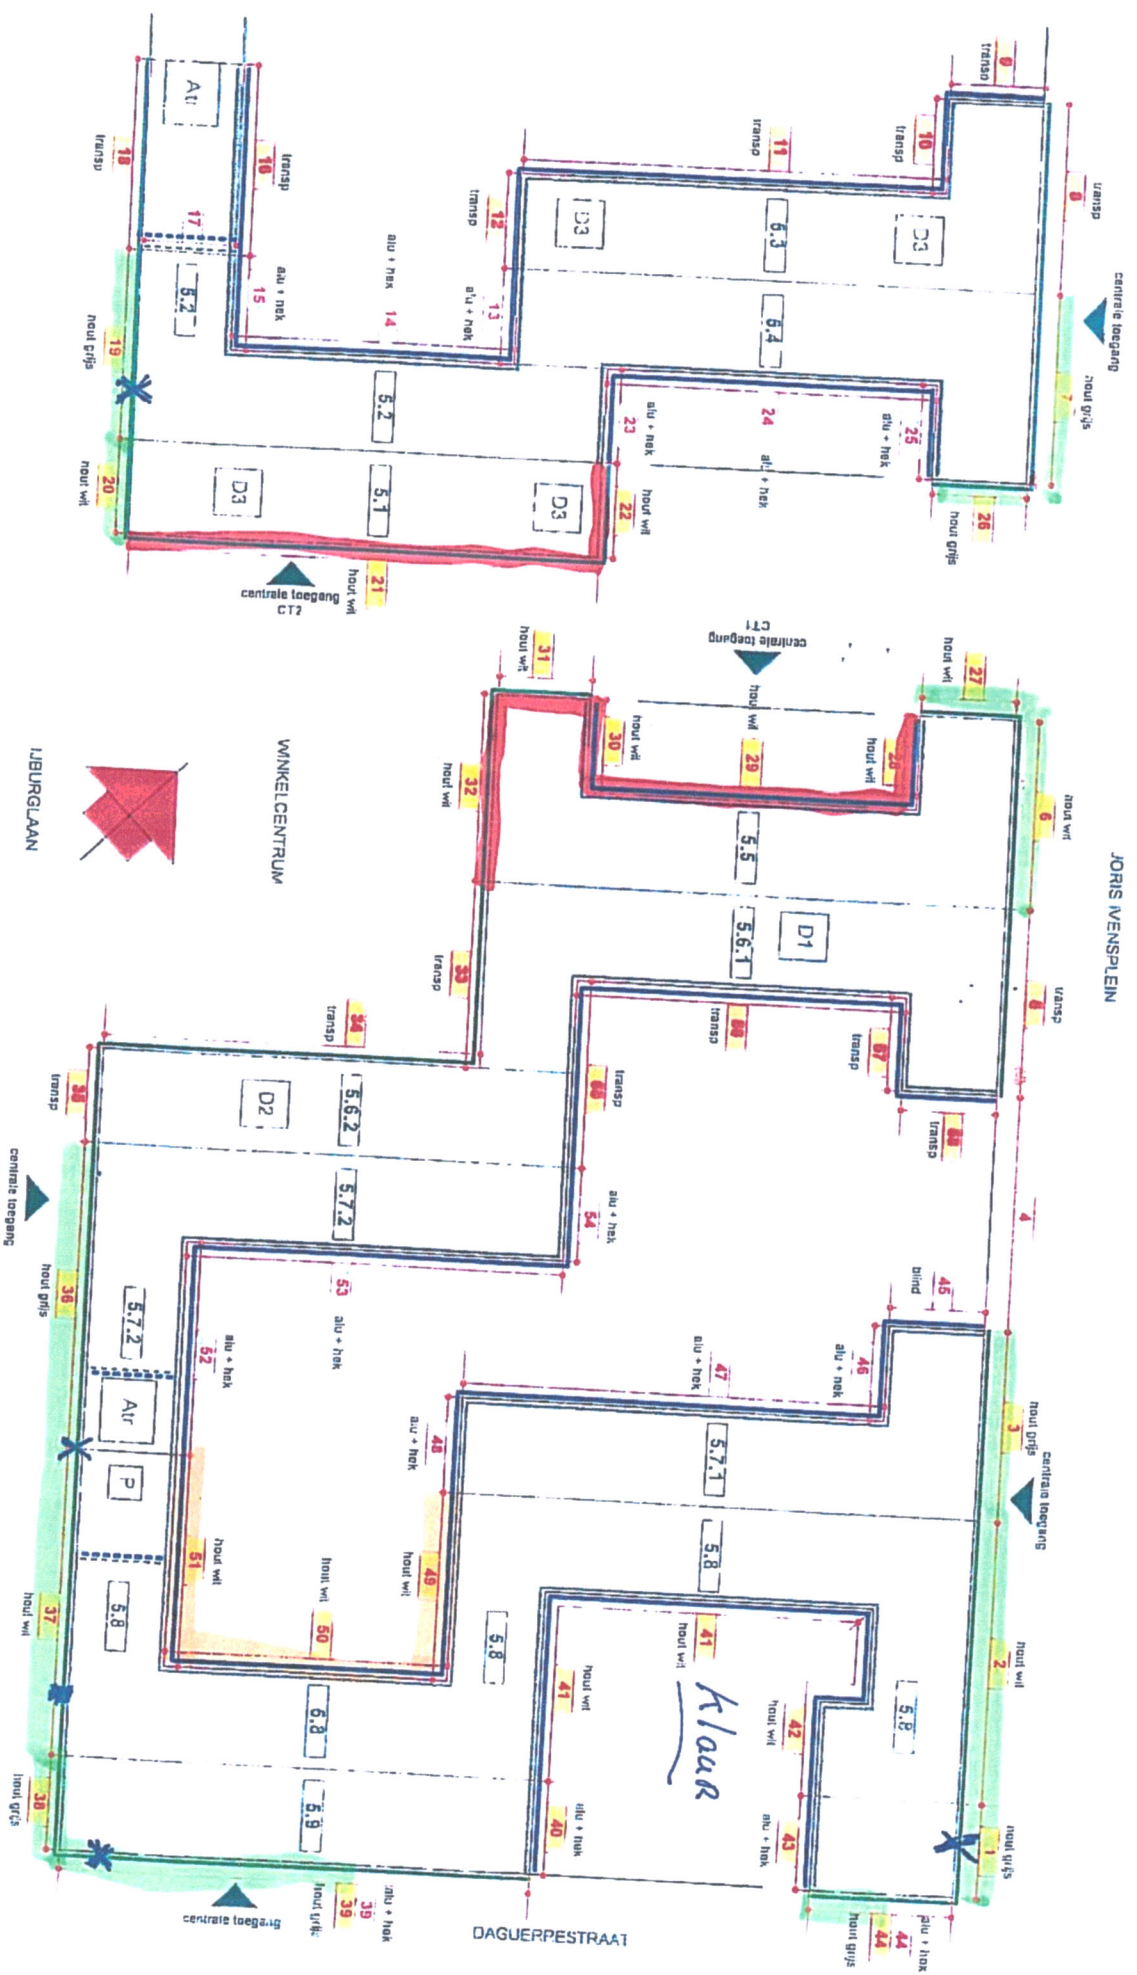

Markt
 week 28/29/30/31
 week 31/32/33/34/35
 Roed' koop met het weekend mee
 groen

hoogwerker
 gevelstager
 schikwiel metwerk

gevelnummer - uitvoering in 2014
 gevelnummer + uitvoering in 2015
 gevelnummer - uitvoering in 2010

complex Luburg
 uitvoeringsovername

complex Luburg
 uitvoeringsovername