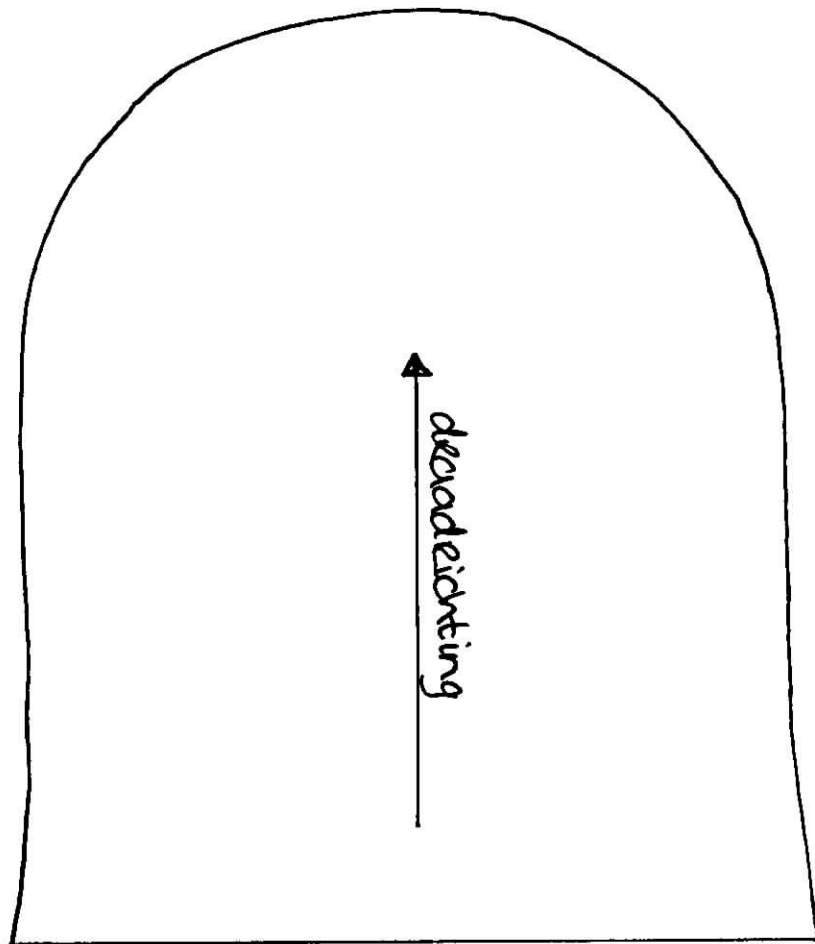

PATROON EIERWARMER

testvak  2cm

Atelier
**KLEUR
STOF**

BINNEN & BUITENKANT

ELK 2x KNIPPEN

VULLING

2x KNIPPEN